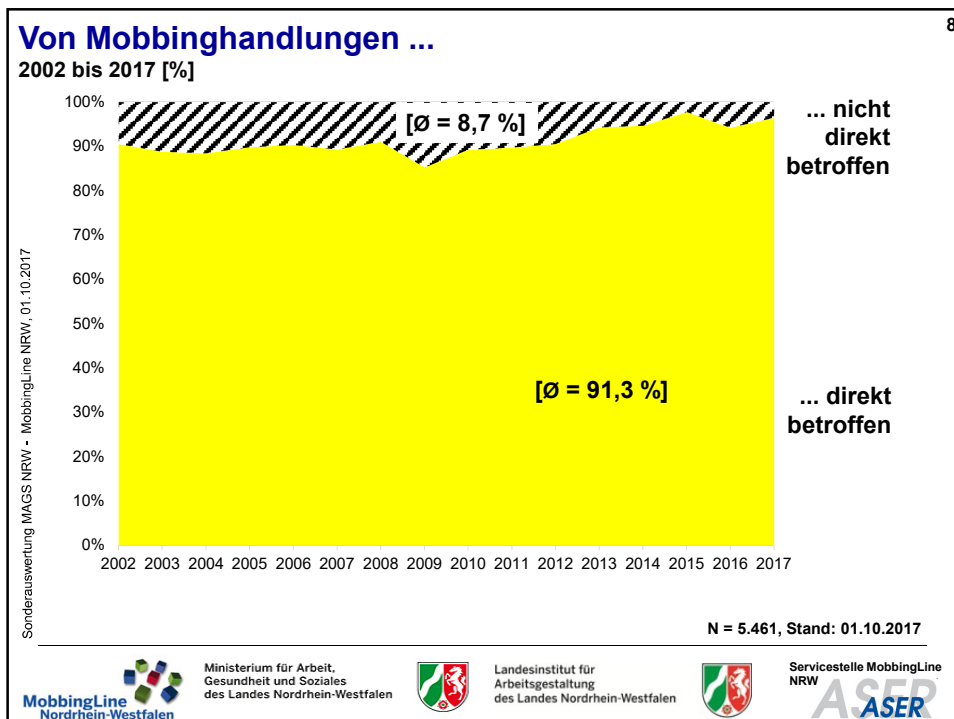

Sonderauswertung MAGS NRW - MobbingLine NRW, 01.10.2017

2

Datenbasis (Stand: 01.10.2017):

- Monatliche Anrufstatistiken von Call-NRW /NRW-direkt
- Anrufprotokolle der Telefonberater/innen
in verschiedenen Versionen
N = 7.200
- Schriftliche Anfragen per E-Mail /
Anfragen an KomNet Gesunde Arbeit NRW
N = 594

Servicestelle MobbingLine
NRW
ASER

Geschlecht der Anrufer/innen

2002 bis 2017 [%]

9

Altersgruppen der Anrufer/innen

2002 bis 2017 [%]

10

Betriebsgrößenklassen der Anrufer/innen