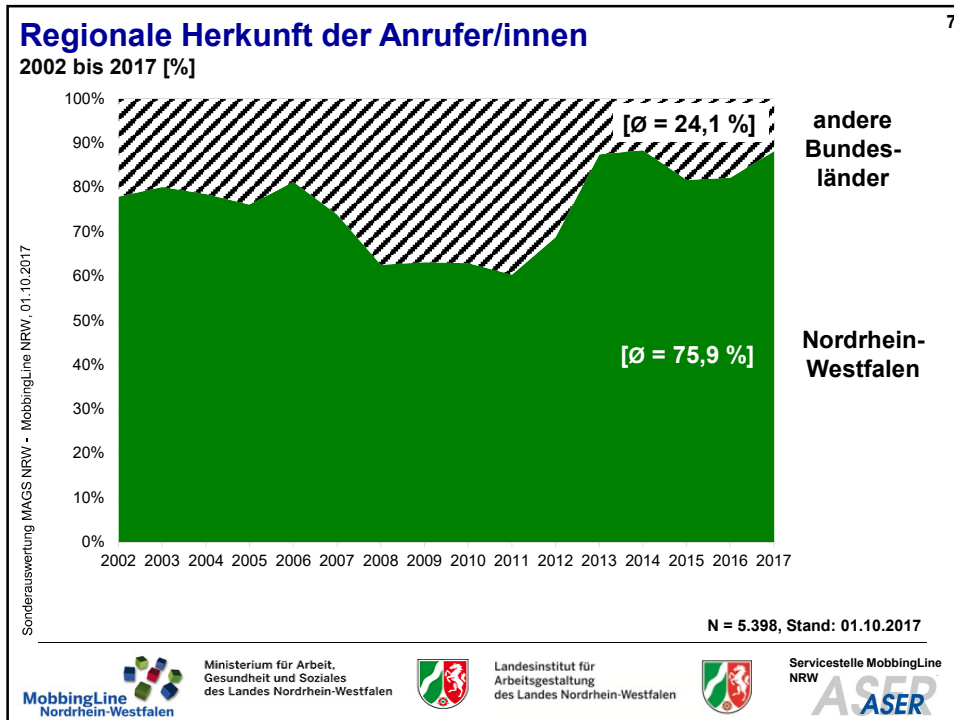

Sonderauswertung MAGS NRW - MobbingLine NRW, 01.10.2017

2

Datenbasis (Stand: 01.10.2017):

- Monatliche Anrufstatistiken von Call-NRW /NRW-direkt
- Anrufprotokolle der Telefonberater/innen
in verschiedenen Versionen
N = 7.200
- Schriftliche Anfragen per E-Mail /
Anfragen an KomNet Gesunde Arbeit NRW
N = 594

Servicestelle MobbingLine
NRW
ASER

Beratungsleistungen von NRW-direkt

4

seit Jan. 2010 [abs.]

Ministerium für Arbeit,
Gesundheit und Soziales
des Landes Nordrhein-Westfalen

Landesinstitut für
Arbeitsgestaltung
des Landes Nordrhein-Westfalen

Servicestelle MobbingLine
NRW
ASER

Geschlecht der Anrufer/innen

2002 bis 2017 [%]

9

Altersgruppen der Anrufer/innen

2002 bis 2017 [%]

10

Betriebsgrößenklassen der Anrufer/innen