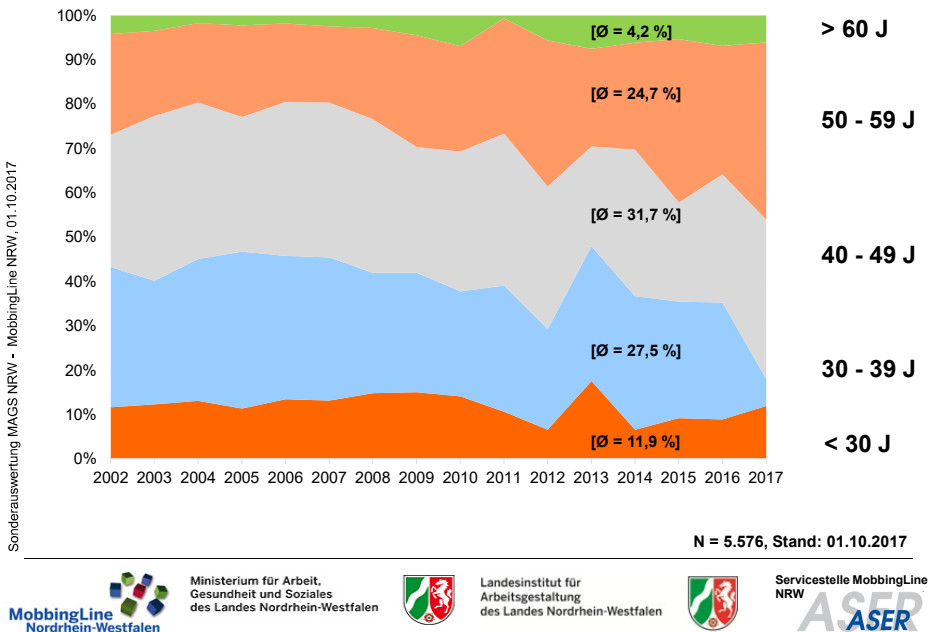

Servicestelle MobbingLine
NRW
ASER

Beratungsleistungen von NRW-direkt

4

seit Jan. 2010 [abs.]

Ministerium für Arbeit,
Gesundheit und Soziales
des Landes Nordrhein-Westfalen

Landesinstitut für
Arbeitsgestaltung
des Landes Nordrhein-Westfalen

Servicestelle MobbingLine
NRW
ASER

Geschlecht der Anrufer/innen

2002 bis 2017 [%]

9

Altersgruppen der Anrufer/innen

2002 bis 2017 [%]

10

Betriebsgrößenklassen der Anrufer/innen

11

2002 bis 2017 [%]

Sonderauswertung

MobbingLine
Nordrhein-Westfalen

Ministerium für Arbeit,
Gesundheit und Soziales
des Landes Nordrhein-Westfalen

Landesinstitut für
Arbeitsgestaltung
des Landes Nordrhein-Westfalen