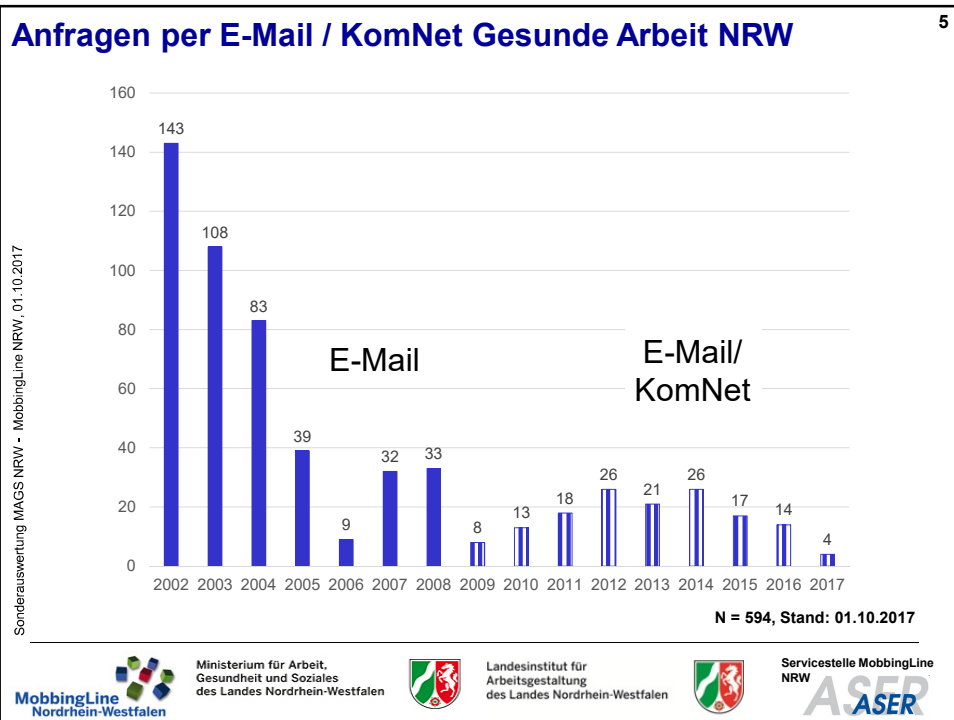

Servicestelle MobbingLine
NRW
ASER

Beratungsleistungen von NRW-direkt

4

seit Jan. 2010 [abs.]

Ministerium für Arbeit,
Gesundheit und Soziales
des Landes Nordrhein-Westfalen

Landesinstitut für
Arbeitsgestaltung
des Landes Nordrhein-Westfalen

Servicestelle MobbingLine
NRW
ASER

Geschlecht der Anrufer/innen

2002 bis 2017 [%]

9

Altersgruppen der Anrufer/innen

2002 bis 2017 [%]

10

Betriebsgrößenklassen der Anrufer/innen