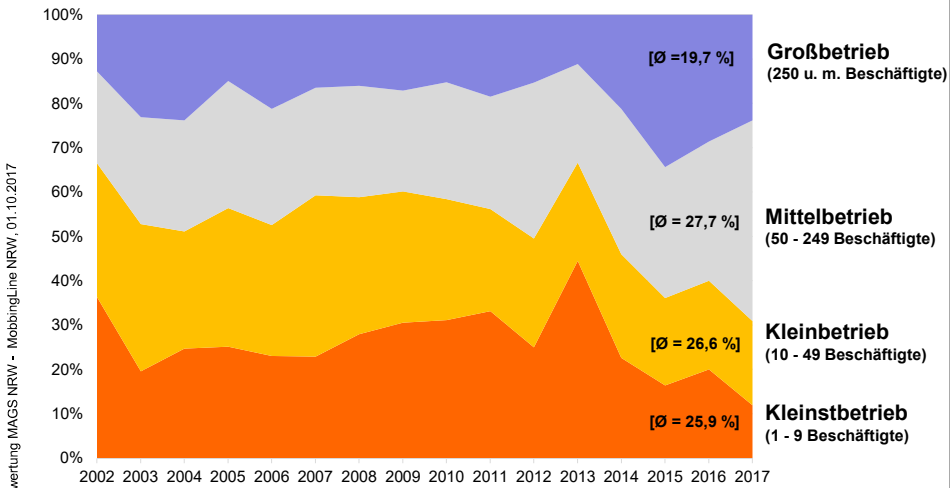

Betriebsgrößenklassen der Anrufer/innen

11

2002 bis 2017 [%]

Sonderauswertung

MobbingLine
Nordrhein-Westfalen

Ministerium für Arbeit,
Gesundheit und Soziales
des Landes Nordrhein-Westfalen

Landesinstitut für
Arbeitsgestaltung
des Landes Nordrhein-Westfalen

Servicestelle MobbingLine
NRW
ASER

N = 5.341, Stand: 01.10.2017