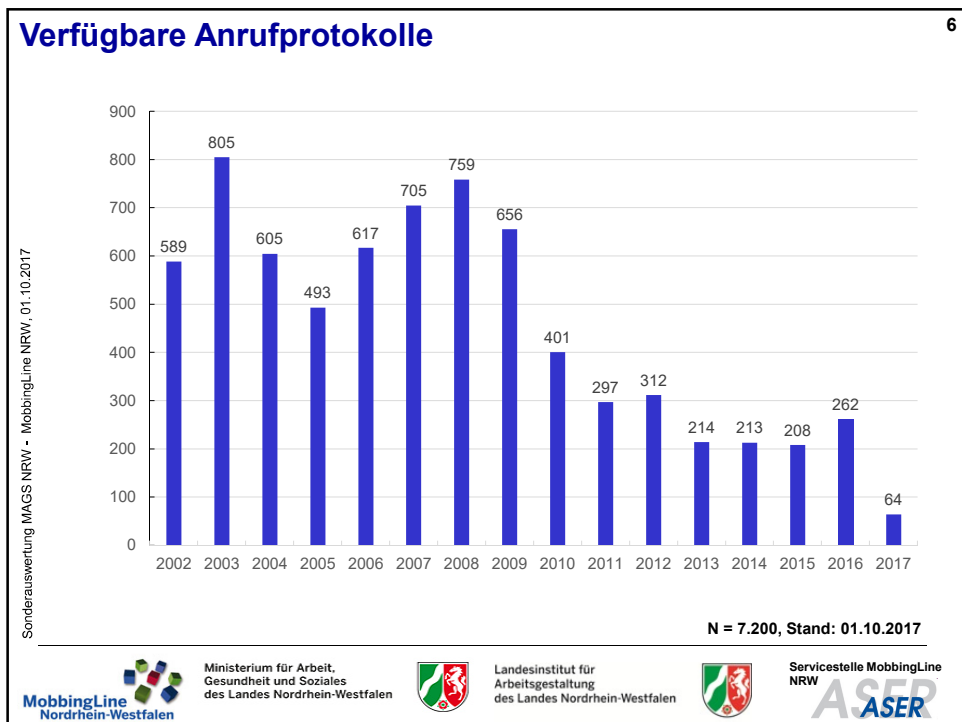

Sonderauswertung MAGS NRW - MobbingLine NRW, 01.10.2017

2

Datenbasis (Stand: 01.10.2017):

- Monatliche Anrufstatistiken von Call-NRW /NRW-direkt
- Anrufprotokolle der Telefonberater/innen
in verschiedenen Versionen
N = 7.200
- Schriftliche Anfragen per E-Mail /
Anfragen an KomNet Gesunde Arbeit NRW
N = 594

Servicestelle MobbingLine
NRW
ASER

Beratungsleistungen von NRW-direkt

4

seit Jan. 2010 [abs.]

Ministerium für Arbeit,
Gesundheit und Soziales
des Landes Nordrhein-Westfalen

Landesinstitut für
Arbeitsgestaltung
des Landes Nordrhein-Westfalen

Servicestelle MobbingLine
NRW
ASER

Geschlecht der Anrufer/innen

2002 bis 2017 [%]

9

Altersgruppen der Anrufer/innen

2002 bis 2017 [%]

10

Betriebsgrößenklassen der Anrufer/innen