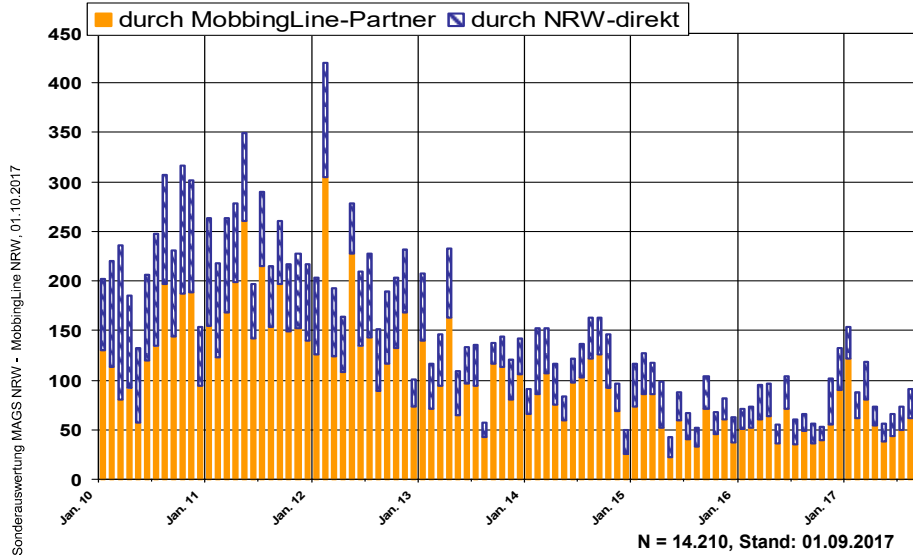

Beratungsleistungen der MobbingLine NRW

3

seit Jan. 2010 [abs.]

Ministerium für Arbeit,
Gesundheit und Soziales
des Landes Nordrhein-Westfalen

Landesinstitut für
Arbeitsgestaltung
des Landes Nordrhein-Westfalen

Servicestelle MobbingLine
NRW
ASER