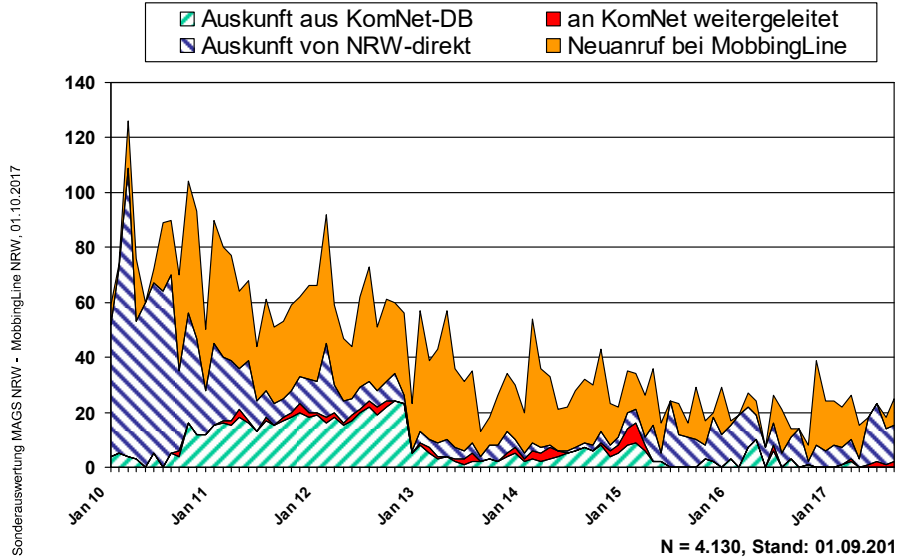

Beratungsleistungen von NRW-direkt

4

seit Jan. 2010 [abs.]

Ministerium für Arbeit,
Gesundheit und Soziales
des Landes Nordrhein-Westfalen

Landesinstitut für
Arbeitsgestaltung
des Landes Nordrhein-Westfalen

Servicestelle MobbingLine
NRW
ASER