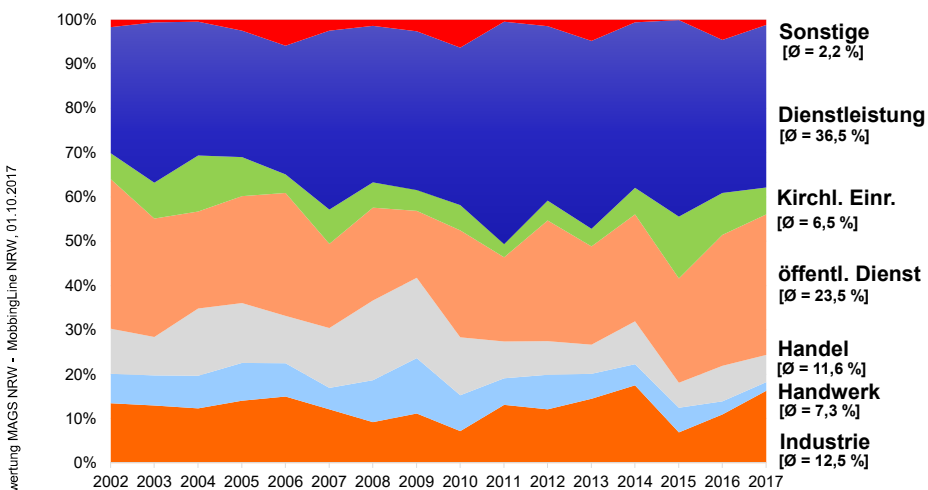

Branche/Wirtschaftsbereich der Anrufer/innen

12

2002 bis 2017 [%]

Sonderauswertung

MobbingLine
Nordrhein-Westfalen

Ministerium für Arbeit,
Gesundheit und Soziales
des Landes Nordrhein-Westfalen

Landesinstitut für
Arbeitsgestaltung
des Landes Nordrhein-Westfalen

Servicestelle MobbingLine
NRW
ASER

N = 5.499, Stand: 01.10.2017