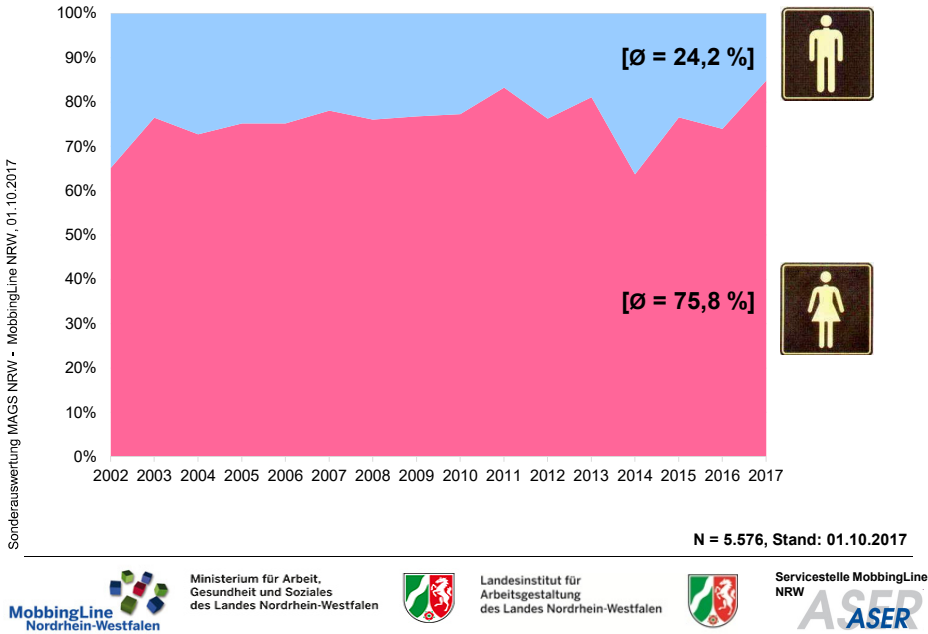

Servicestelle MobbingLine
NRW
ASER

Geschlecht der Anrufer/innen

2002 bis 2017 [%]

9

Altersgruppen der Anrufer/innen

2002 bis 2017 [%]

10

Betriebsgrößenklassen der Anrufer/innen